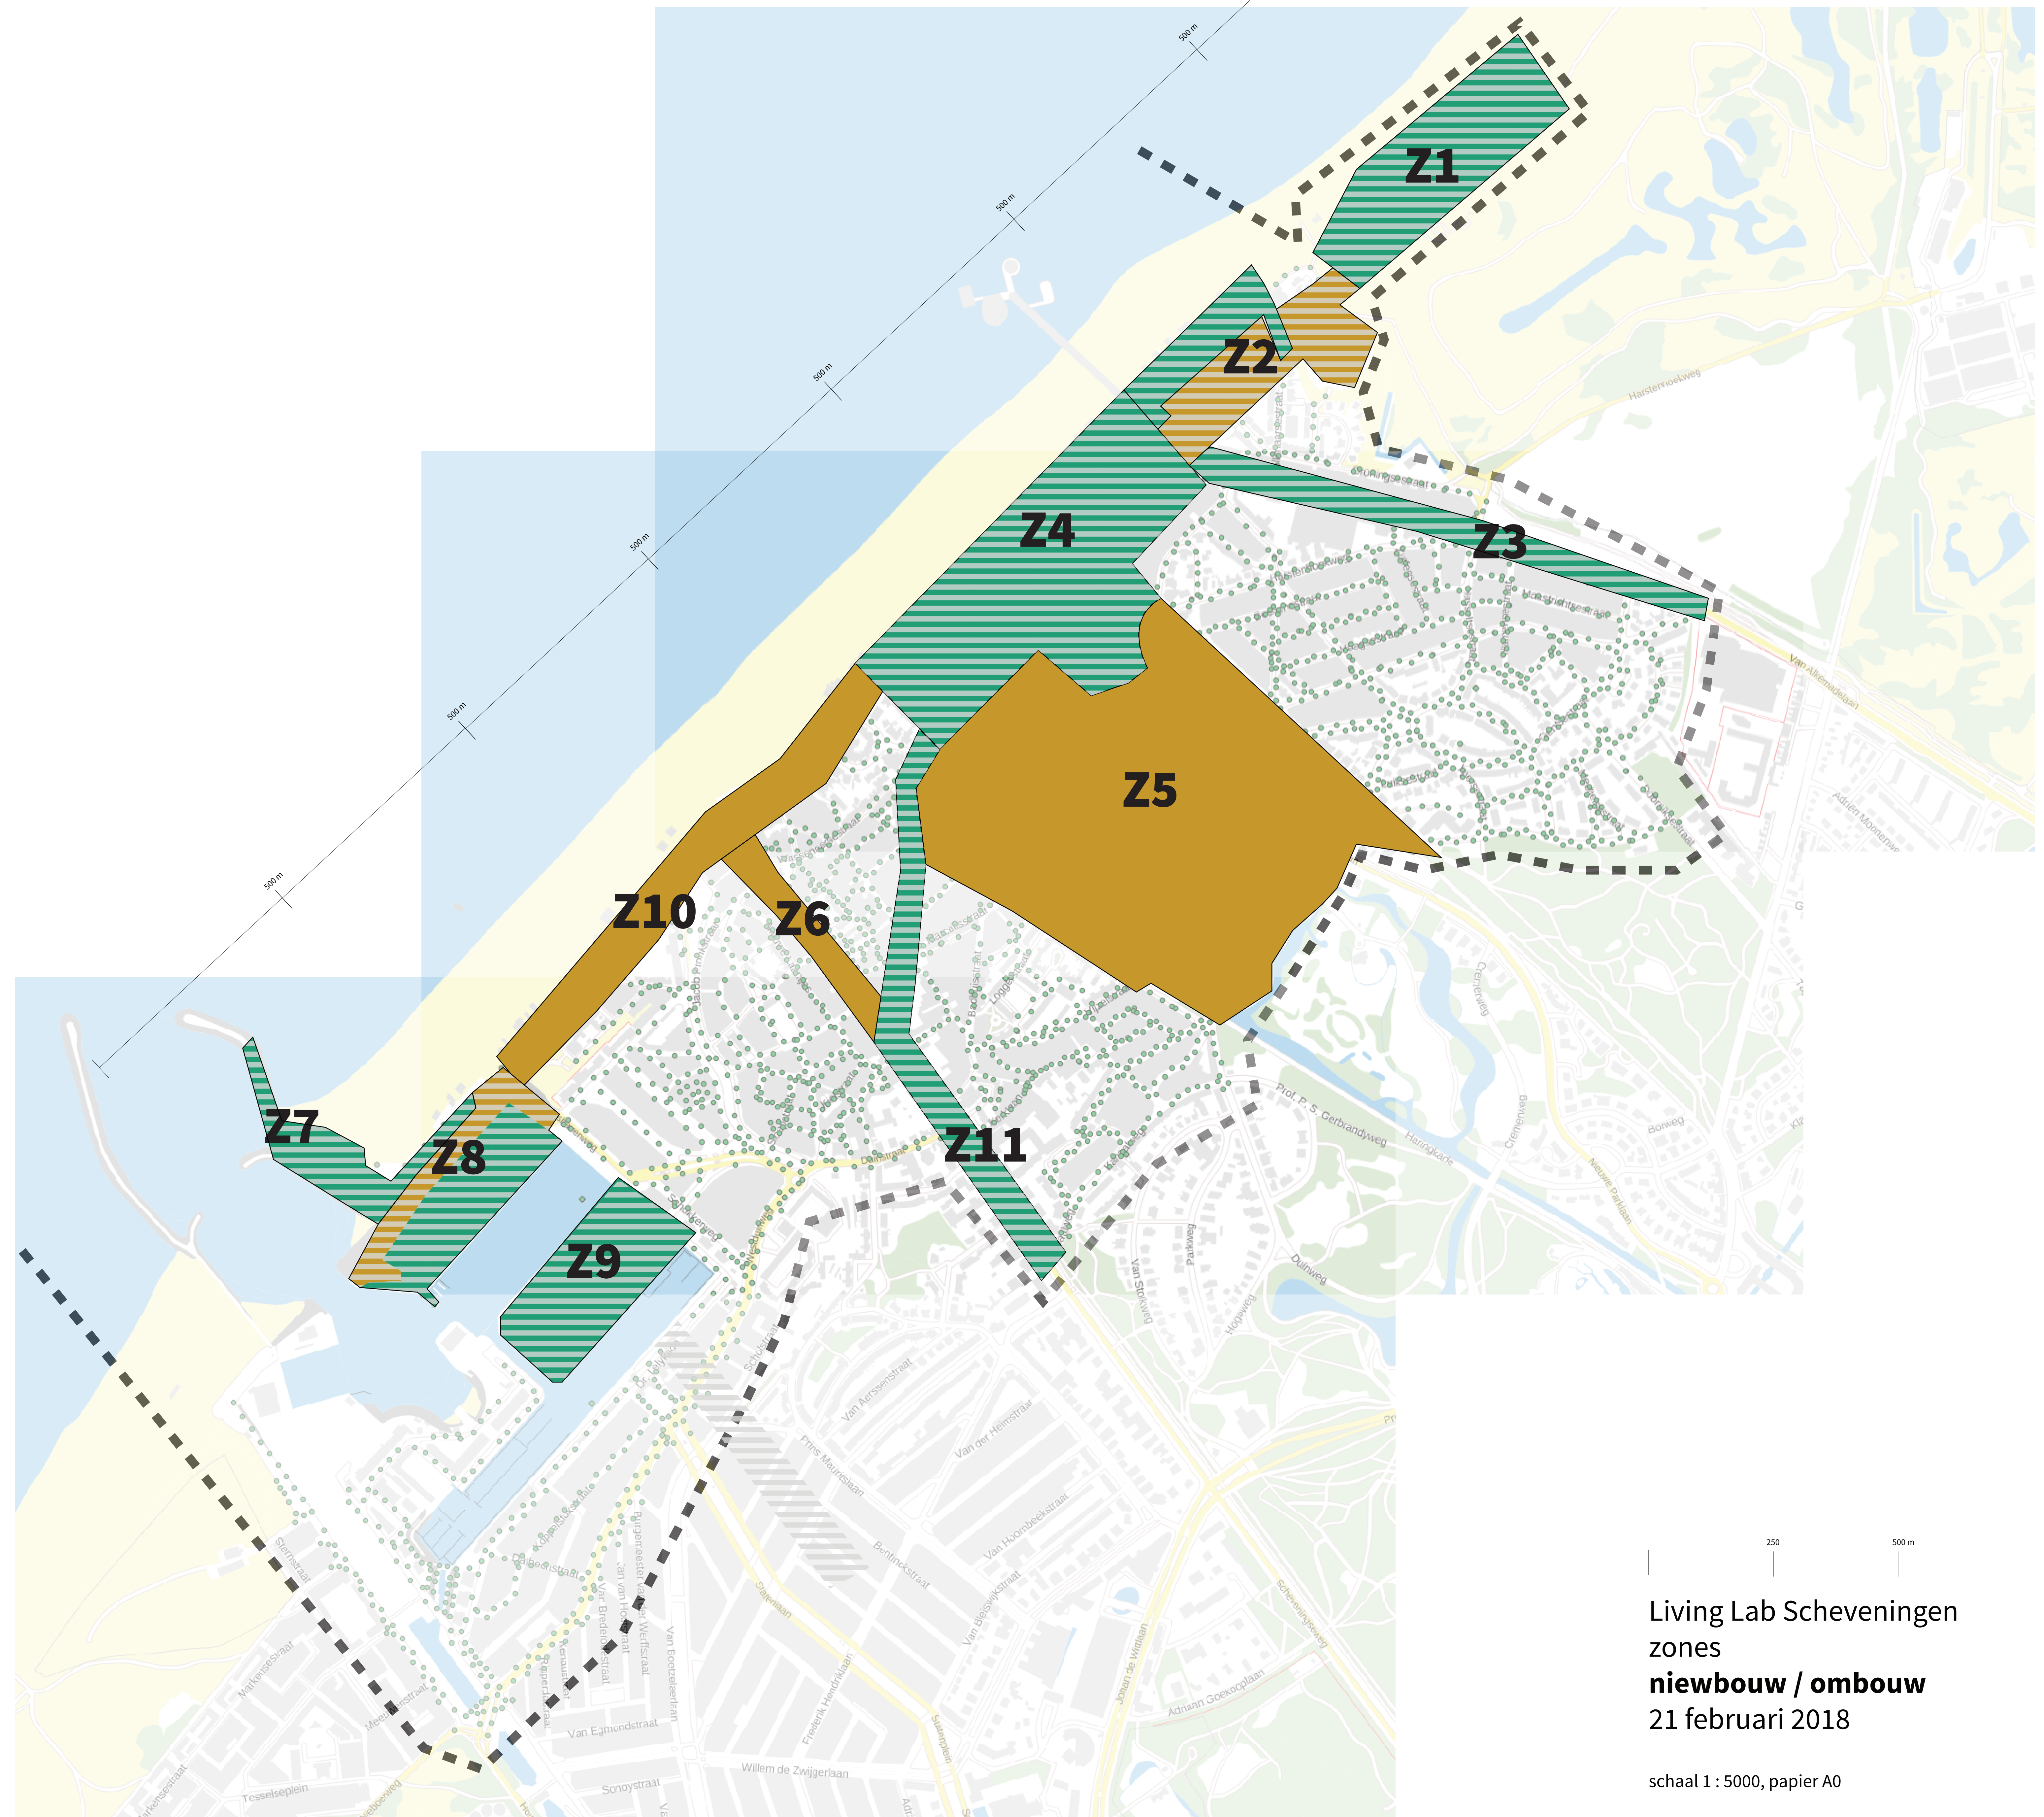

RENOOVI

maximale scope zoekgebied LLS

nieuwbouw hubs

ombouw bestaande objecten naar hubs

Z10 zone nummer

overlap andere ontwikkeling

250 500 m

Living Lab Scheveningen
zones
nieuwbouw / ombouw
21 februari 2018

schaal 1 : 5000, papier A0